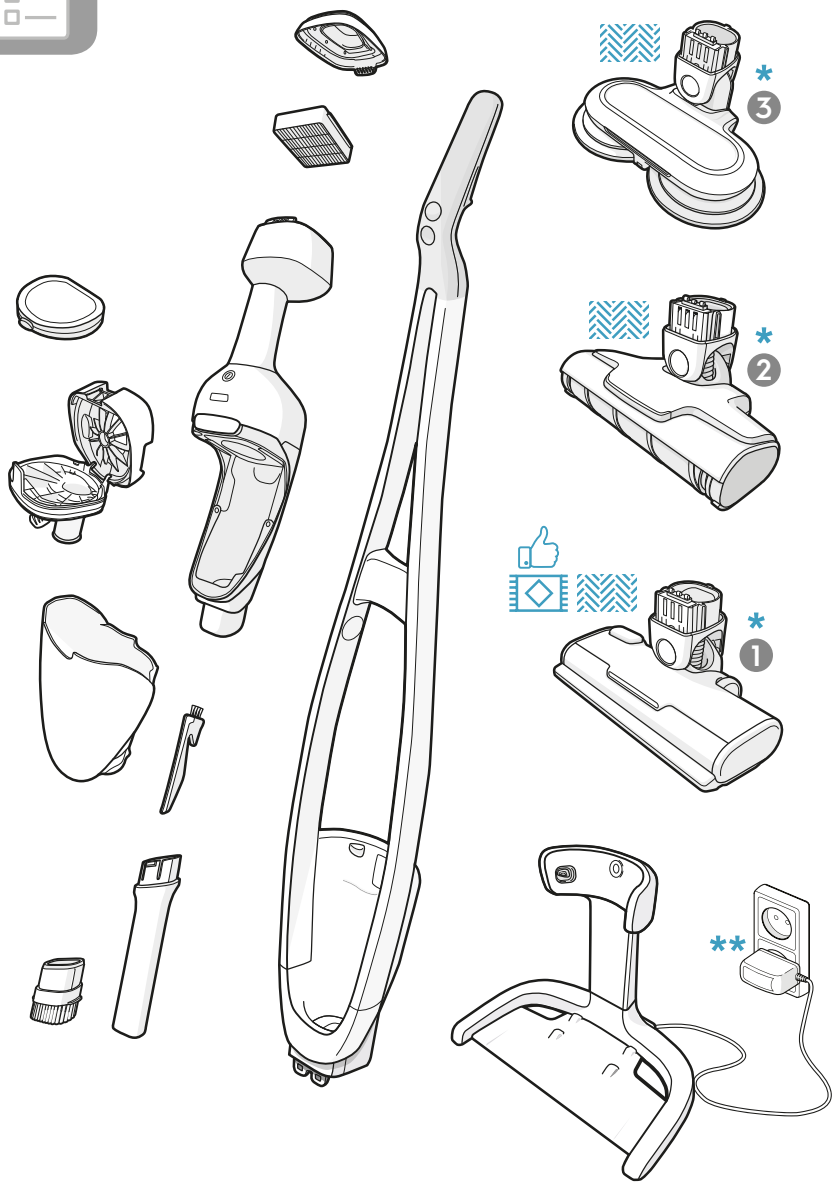

Instruction Book
Mode d'emploi

Clean 600
Animal 600
Hygienic 600

LOVEAIR

Instrukcja pobrana ze strony loveair.pl

* Accessories may vary from model to model. | Les accessoires peuvent varier d'un modèle à l'autre. | Ausstattung und Zubehör kann je nach Modell variieren. | Accessoires kunnen per model verschillen. | Tilbehøren kan variere mellan olika modeller. | Lisävarusteet voivat vaihdella mallittain. | Tilbehør kan variere fra model til model. | Los accesorios pueden variar según el modelo. | Os acessórios podem variar de modelo para modelo. | Gli accessori possono variare da modello a modello. | Τα εξαρτήματα ίσως διαφέρουν από μοντέλο σε μοντέλο. | Lisad võivad mudelitel mudelisise varieeruda. | Priedaki kitiems modeliams gali skirtis. | Akcesoria mogą się różnić w zależności od modelu. | Piederumi katram modelim var atšķirties. | Pīrlisusēstvi se mūže u jednotlivých modeľu lišit. | Doplnky sa môžu lišit v závislosti od modelu. | Dodaci se mogu razlikovati kod određenih modela. | Nastavki se lahko glede na model razlikujejo. | Принадлежности могут отличаться от модели к модели. | Ці компоненти можуть відрізнятися залежно від моделі. | tartozékok típusonként eltérőek lehetnek. | Accesoriiile pot diferi de la model la model. | Принадлежности може да се различаваат според различните модели. | Aksesuarlar, modelden modele farklılık gösterebilir. | دھاریں اور لوازم مختلف ماڈل کے لیے مختلف ہوں گے۔ | Додаци могу да се разликују у зависности од модела усисивача.

Carpet Hard Floor

** KSC-18W-350050HE

www.electrolux.com