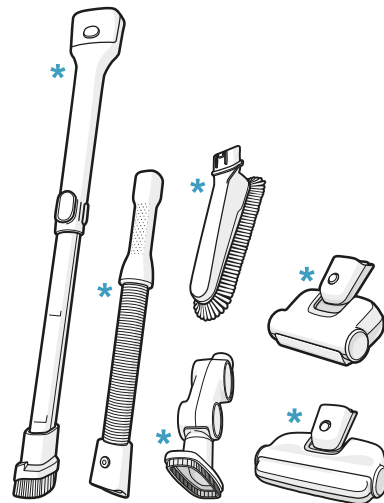

Instruction Book
Mode d'emploi

Clean 600
Animal 600
Hygienic 600

LOVEAIR

Instrukcja pobrana ze strony loveair.pl

* Accessories may vary from model to model. | Les accessoires peuvent varier d'un modèle à l'autre. | Ausstattung und Zubehör kann je nach Modell variieren. | Accessoires kunnen per model verschillen. | Tilbehøren kan variere mellan olika modeller. | Lisävarusteet voivat vaihdella mallittain. | Tilbehør kan variere fra model til model. | Los accesorios pueden variar según el modelo. | Os acessórios podem variar de modelo para modelo. | Gli accessori possono variare da modello a modello. | Τα εξαρτήματα ίσως διαφέρουν από μοντέλο σε μοντέλο. | Lisad võivad mudelitel mudelisise varieeruda. | Priedaki kitiems modeliams gali skirtis. | Akcesoria mogą się różnić w zależności od modelu. | Piederumi katram modelim var atšķirties. | Pīrlisusēstvi se mūže u jednotlivých modeľu lišit. | Doplnky sa môžu lišit v závislosti od modelu. | Dodaci se mogu razlikovati kod određenih modela. | Nastavki se lahko glede na model razlikujejo. | Принадлежности могут отличаться от модели к модели. | Ці компоненти можуть відрізнятися залежно від моделі. | tartozékok típusonként eltérőek lehetnek. | Accesoriiile pot diferi de la model la model. | Принадлежности може да се различаваат според различните модели. | Aksesuarlar, modelden modele farklılık gösterebilir. | دھاریں اور لوازم مختلف ماڈل کے لیے مختلف ہوں گے۔ | Додаци могу да се разликују у зависности од модела усисивача.