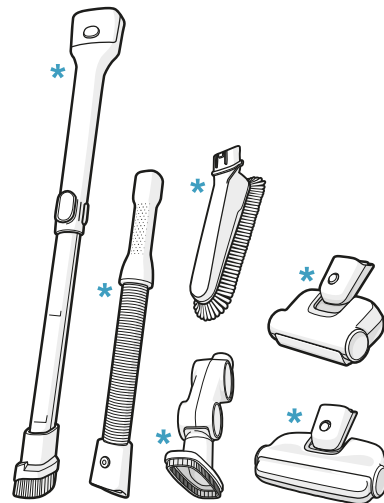

Instruction Book  
Mode d'emploi

**Clean 600**  
**Animal 600**  
**Hygienic 600**

**LOVEAIR**

Instrukcja pobrana ze strony [loveair.pl](http://loveair.pl)

\* Accessories may vary from model to model. | Les accessoires peuvent varier d'un modèle à l'autre. | Ausstattung und Zubehör kann je nach Modell variieren. | Accessoires kunnen per model verschillen. | Tilbehøren kan variere mellan olika modeller. | Lisävarusteet voivat vaihdella mallittain. | Tilbehør kan variere fra model til model. | Los accesorios pueden variar según el modelo. | Os acessórios podem variar de modelo para modelo. | Gli accessori possono variare da modello a modello. | Τα εξαρτήματα ίσως διαφέρουν από μοντέλο σε μοντέλο. | Lisad võivad mudelitel mudelisise varieeruda. | Priedaki kitiems modeliams gali skirtis. | Akcesoria mogą się różnić w zależności od modelu. | Piederumi katram modelim var atšķirties. | Příslušenství se může u jednotlivých modelů lišit. | Doplnky sa môžu lišiť v závislosti od modelu. | Dodaci se mogu razlikovati kod određenih modela. | Nastavki se lahko glede na model razlikujejo. | Принадлежности могут отличаться от модели к модели. | Ці компоненти можуть відрізнятися залежно від моделі. | tartozékok típusonként eltérőek lehetnek. | Accesoriiile pot diferi de la model la model. | Принадлежности може да се различаваат според различните модели. | Aksesuarlar, modelden modele farklılık gösterebilir. | دھاری کے لوازمات مختلف ماڈل کے لیے مختلف ہوں گے۔ | Додаци могу да се разликују у зависности од модела усисивача.