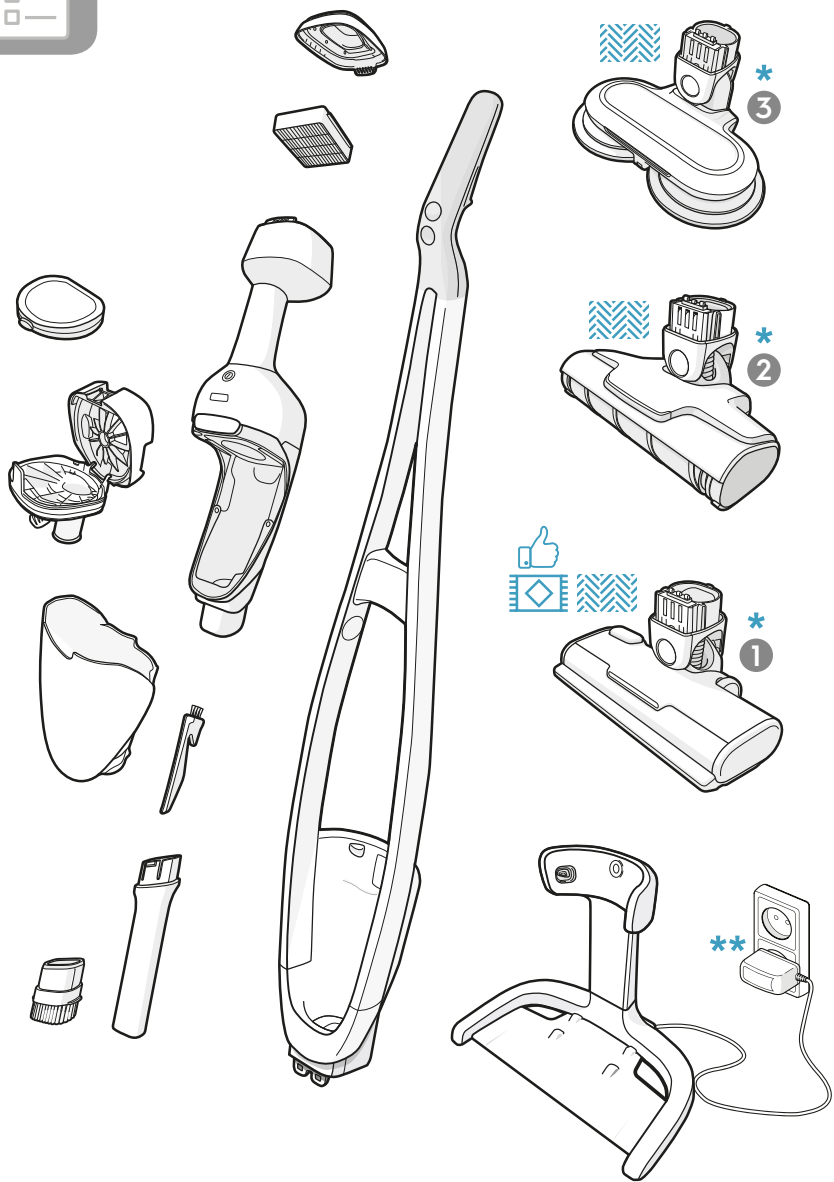

Instruction Book  
Mode d'emploi

**Clean 600**  
**Animal 600**  
**Hygienic 600**

**LOVEAIR**

Instrukcja pobrana ze strony [loveair.pl](http://loveair.pl)

\* Accessories may vary from model to model. | Les accessoires peuvent varier d'un modèle à l'autre. | Ausstattung und Zubehör kann je nach Modell variieren. | Accessoires kunnen per model verschillen. | Tilbehøren kan variere mellan olika modeller. | Lisävarusteet voivat vaihdella mallittain. | Tilbehør kan variere fra model til model. | Los accesorios pueden variar según el modelo. | Os acessórios podem variar de modelo para modelo. | Gli accessori possono variare da modello a modello. | Τα εξαρτήματα ίσως διαφέρουν από μοντέλο σε μοντέλο. | Lisad võivad mudelitel mudelisise varieeruda. | Priedaki kitiems modeliams gali skirtis. | Akcesoria mogą się różnić w zależności od modelu. | Piederumi katram modelim var atšķirties. | Příslušenství se může u jednotlivých modelů lišit. | Doplnky sa môžu lišiť v závislosti od modelu. | Dodaci se mogu razlikovati kod određenih modela. | Nastavki se lahko glede na model razlikujejo. | Принадлежности могут отличаться от модели к модели. | Ці компоненти можуть відрізнятися залежно від моделі. | tartozékok típusonként eltérőek lehetnek. | Accesoriiile pot diferi de la model la model. | Принадлежности може да се различаваат според различните модели. | Aksesuarlar, modelden modele farklılık gösterebilir. | دھاری کے لوازمات مختلف ماڈل کے لیے مختلف ہوں گے۔ | Додаци могу да се разликују у зависности од модела усисивача.

Carpet Hard Floor

\*\* KSC-18W-350050HE

www.electrolux.com