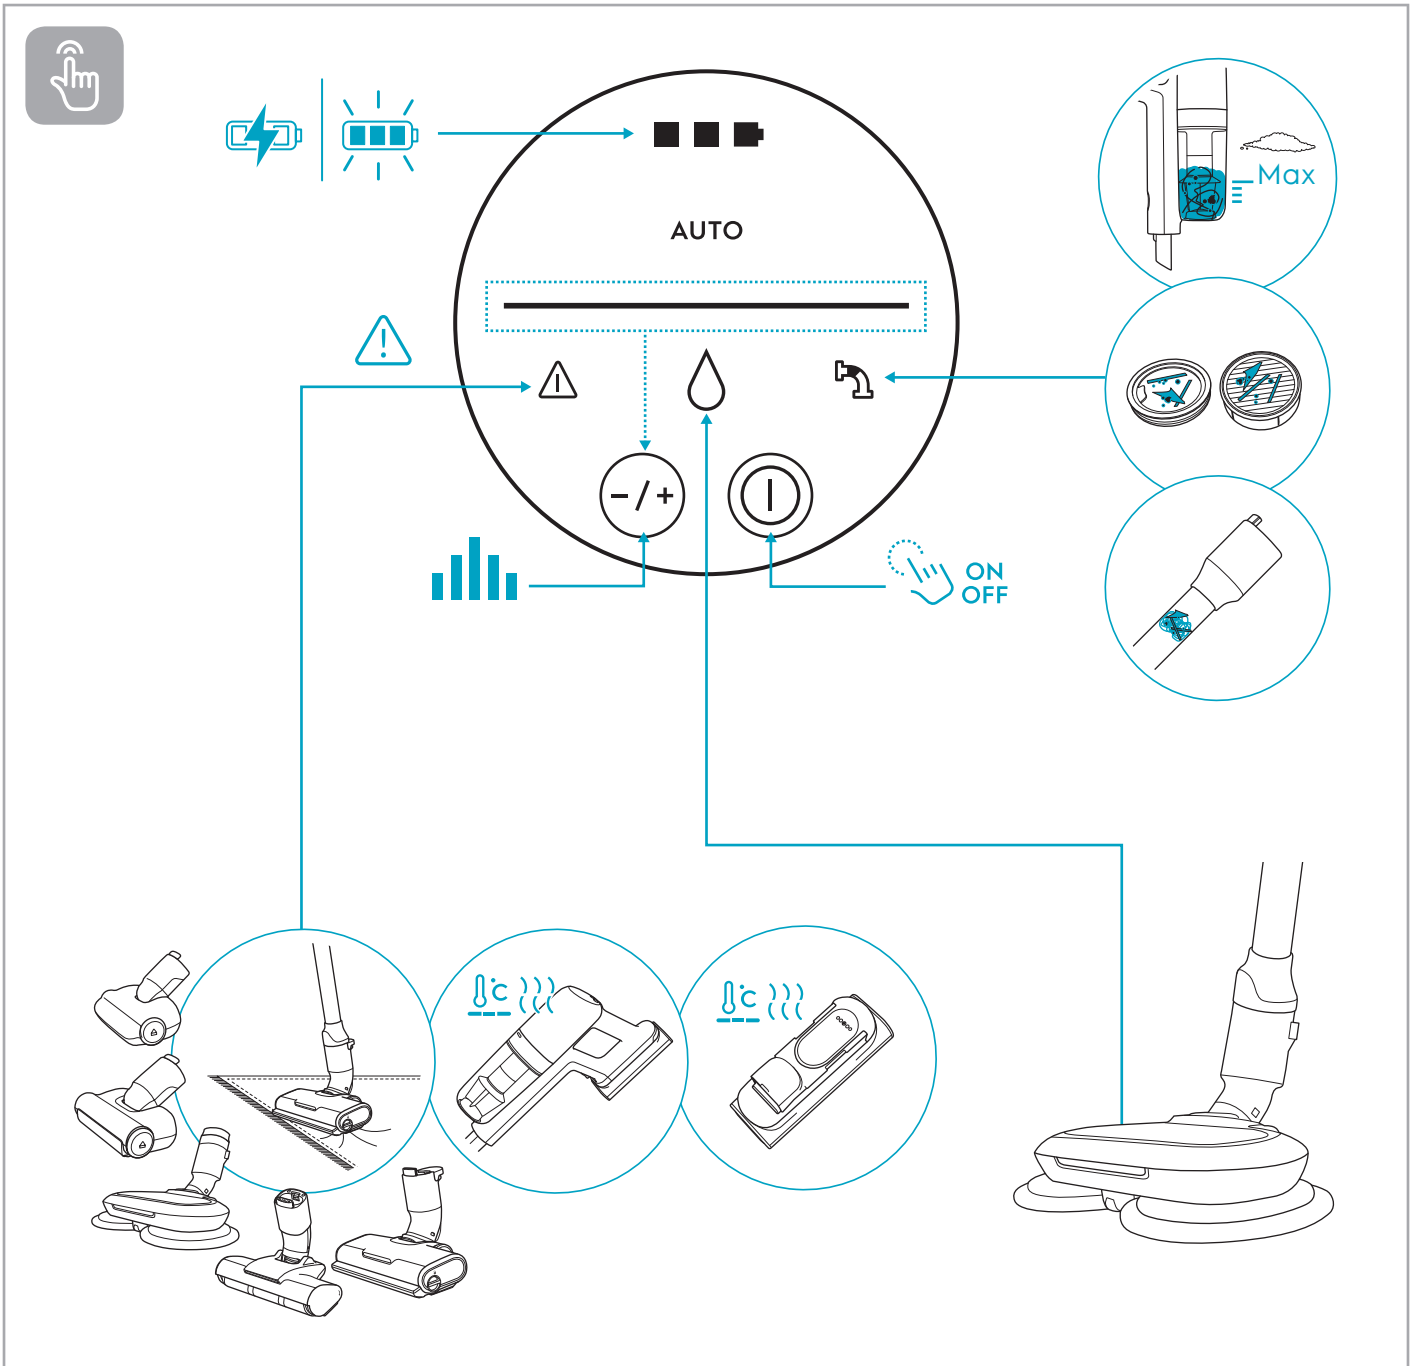

Electrolux

Instruction Book

ULTIMATE 700
ANIMAL 700
HYGIENIC 700

* Accessories may vary from model to model. | Les accessoires peuvent varier d'un modèle à l'autre. | Ausstattung und Zubehör kann je nach Modell variieren. | Accessoires kunnen per model verschillen. | Tillbehören kan variera mellan olika modeller. | Lisävarusteet voivat vaihdella malleittain. | Tilbehør kan variere fra model til model. | Tilbehør kan variere fra modell til modell. | Los accesorios pueden variar según el modelo. | Os acessórios podem variar de modelo para modelo. | Gli accessori possono variare da modello a modello. | Τα εξαρτήματα ίσως διαφέρουν από μοντέλο σε μοντέλο. | Lisad võivad mudelist mudelisse varieeruda. | Priedai kitiems modeliams gali skirtis. | Akcesoria mogą się różnić w zależności od modelu. | Piederumi katram modelim var atšķirties. | Příslušenství se může u jednotlivých modelů lišit. | Doplnky sa môžu líšiť v závislosti od modelu. | Dodaci se mogu razlikovati kod određenih modela. | Nastavki se lahko glede na model razlikujejo. | Принадлежности могут отличаться от модели к модели. | Цijи компоненти можуть відрізнятися залежно від моделі. | tartozékok típusonként eltérőek lehetnek. | Accesoriiile pot diferi de la model la model. | Принадлежностите може да се различават според различните модели. | Aksesuarlar, modelden modele farklılık gösterebilir. | دخال ليدوم نم فلتخت دقتا قورملا. | Додаци могу да се разликују у зависности од модела усисивача.

Carpet

Hard Floor

ESKW5	KIT23	KIT22	ZE167	ZE155	ZE149	ZE149A
900 923 607	900 923 383	900 923 354	900 923 609	900 923 379	900 923 380	900 923 381
Yearly performance Kit	Home and car kit	Duster kit	Battery 4.0Ah/57Wh	PetPro+	BedProPower+	BedProPowerUV+
ZE168	ZE158	ZE159	ZE146	ZE166		
900 923 610	900 923 440	900 923 442	900 923 361	900 923 608		
PowerPro mop nozzle	Standard pads	Delicate pads	Duster	PowerPro hard floor nozzle		
						A24538805
						RECYCLED Paper made from recycled material FSC® C139575