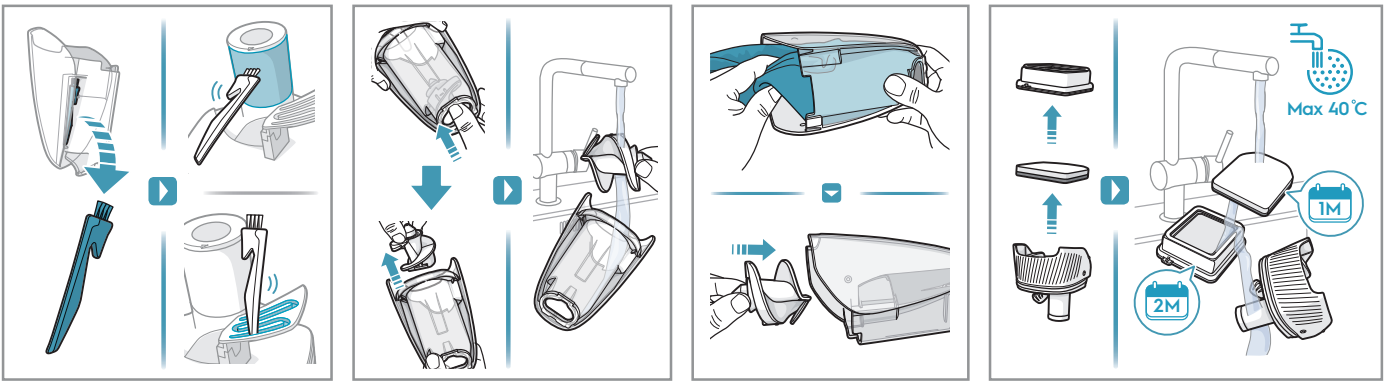

Instruction Book

Clean 500 Animal 500 Hygenic 500

*

Accessories may vary from model to model. | Les accessoires peuvent varier d'un modèle à l'autre. | Ausstattung und Zubehör kann je nach Modell variieren. | Accessoires kunnen per model verschillen. | Tilbehøren kan variere mellan olika modeller. | Lisävarusteet voivat vaihdella malleittain. | Tilbehør kan variere fra model til model. | Tilbehør kan variere fra modell til modell. | Los accesorios pueden variar según el modelo. | Os acessórios podem variar de modelo para modelo. | Gli accessori possono variare da modello a modello. | Τα εξαρτήματα ίσως διαφέρουν από μοντέλο σε μοντέλο. | Lisad võivad mudelist mudelisse varieeruda. | Priedai kitiems modeliams gali skirtis. | Aksesoria mogą się różnić w zależności od modelu. | Piederumi katram modelim var atšķirties. | Příslušenství se může u jednotlivých modelů lišit. | Doplnky sa môžu lišiť v závislosti od modelu. | Dodaci se mogu razlikovati kod određenih modela. | Nastavki se lahko glede na model razlikujejo. | Принадлежности могут отличаться от модели к модели. | Ці компоненти можуть відрізнятися залежно від моделі. | A tartozékok típusonként eltérőek lehetnek. | Accessoriile pot diferi de la model la model. | Принадлежностите може да се различават според различните модели. | Aksesuarları modelden modele farklılık gösterebilir. | درجہ ذیل لوازم مختلف ماڈل کے لیے دستیاب ہوں گے۔ | Доплаци могу да се разликују у зависности од модела усисивача. | 仅特定机型提供

** 18V : ADS-I3G-22 25013GPG
** 21.6V/25.2V : KSC-18W-350050HE

! Please handle battery pack installation with care. The new battery pack must come from Electrolux or an authorized service center.

LOVEAIR