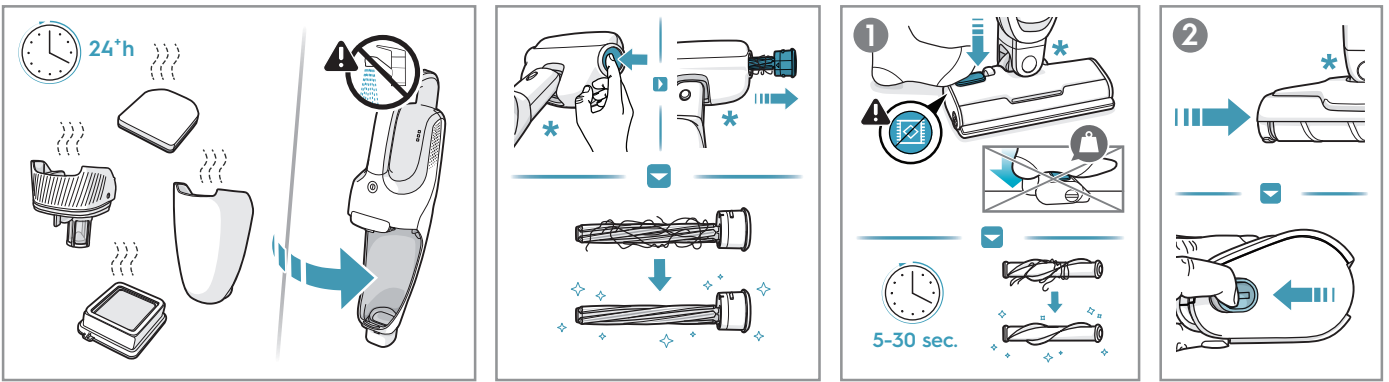

Instruction Book

Clean 500 Animal 500 Hygenic 500

*

Accessories may vary from model to model. | Les accessoires peuvent varier d'un modèle à l'autre. | Ausstattung und Zubehör kann je nach Modell variieren. | Accessoires kunnen per model verschillen. | Tilbehøren kan variere mellan olika modeller. | Lisävarusteet voivat vaihdella malleittain. | Tilbehør kan variere fra model til model. | Tilbehør kan variere fra modell til modell. | Los accesorios pueden variar según el modelo. | Os acessórios podem variar de modelo para modelo. | Gli accessori possono variare da modello a modello. | Τα εξαρτήματα ίσως διαφέρουν από μοντέλο σε μοντέλο. | Lisad võivad mudelist mudelisse varieeruda. | Priedai kitiems modeliams gali skirtis. | Aksesoria mogą się różnić w zależności od modelu. | Piederumi katram modelim var atšķirties. | Příslušenství se může u jednotlivých modelů lišit. | Doplnky sa môžu lišiť v závislosti od modelu. | Dodaci se mogu razlikovati kod određenih modela. | Nastavki se lahko glede na model razlikujejo. | Принадлежности могут отличаться от модели к модели. | Ці компоненти можуть відрізнятися залежно від моделі. | A tartozékok típusonként eltérőek lehetnek. | Accessoriile pot diferi de la model la model. | Принадлежностите може да се различават според различните модели. | Aksesuarları modelden modele farklılık gösterebilir. | درجہ ذیل لوازم مختلف ماڈل کے لیے دستیاب ہوں گے۔ | Доплаци могу да се разликују у зависности од модела усисивача. | 仅特定机型提供

** 18V : ADS-I3G-22 25013GPG
** 21.6V/25.2V : KSC-18W-350050HE

! Please handle battery pack installation with care. The new battery pack must come from Electrolux or an authorized service center.

LOVEAIR