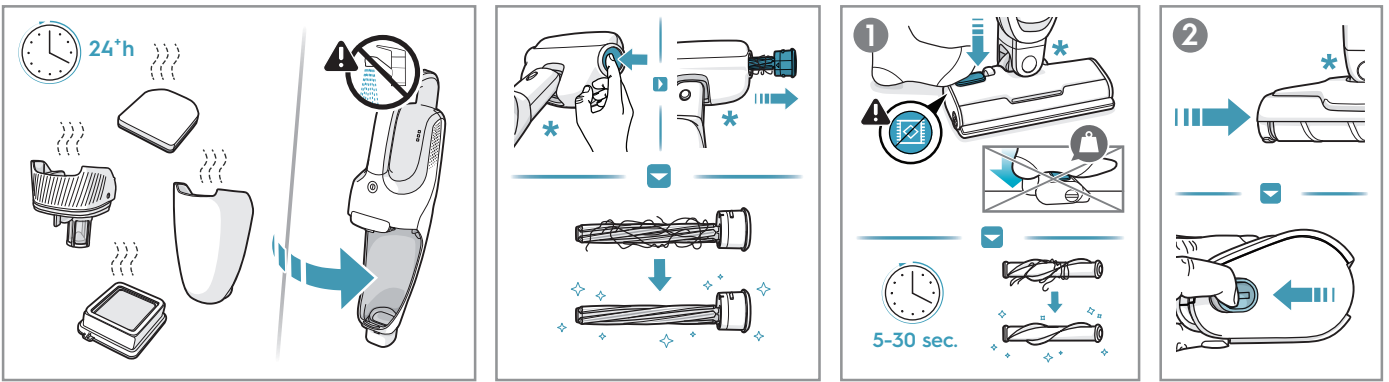

Instruction Book

Clean 500 Animal 500 Hygenic 500

* Accessories may vary from model to model. | Les accessoires peuvent varier d'un modèle à l'autre. | Ausstattung und Zubehör kann je nach Modell variieren. | Accessoires kunnen per model verschillen. | Tilbehøren kan variere mellan olika modeller. | Lisävarusteet voivat vaihdella malleittain. | Tilbehør kan variere fra model til model. | Tilbehør kan variere fra modell til modell. | Los accesorios pueden variar según el modelo. | Os acessórios podem variar de modelo para modelo. | Gli accessori possono variare da modello a modello. | Τα εξαρτήματα ίσως διαφέρουν από μοντέλο σε μοντέλο. | Lisad võivad mudelist mudelisse varieeruda. | Priedai kitiems modeliams gali skirtis. | Aksesoria mogą się różnić w zależności od modelu. | Piederumi katram modelim var atšķirties. | Příslušenství se může u jednotlivých modelů lišit. | Doplnky sa môžu lišiť v závislosti od modelu. | Dodaci se mogu razlikovati kod određenih modela. | Nastavki se lahko glede na model razlikujejo. | Принадлежности могут отличаться от модели к модели. | Ці компоненти можуть відрізнятися залежно від моделі. | A tartozékok típusonként eltérőek lehetnek. | Accessoriile pot diferi de la model la model. | Принадлежностите може да се различават според различните модели. | Aksesuarları modelden modele farklılık gösterebilir. | درجہ ذیل لوازم مختلف ماڈل کے لیے دستیاب ہوں گے۔ | Доплаци могу да се разликују у зависности од модела усисивача. | 仅特定机型提供

** 18V : ADS-I3G-22 25013GPG
** 21.6V/25.2V : KSC-18W-350050HE

! Please handle battery pack installation with care. The new battery pack must come from Electrolux or an authorized service center.

LOVEAIR