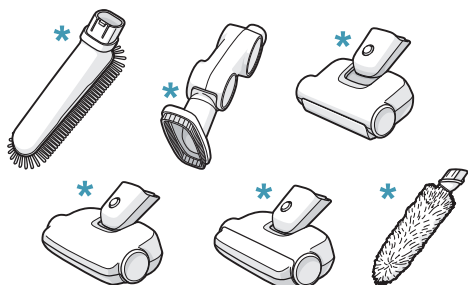

Instruction Book

Clean 500 Animal 500 Hygenic 500

* Accessories may vary from model to model. | Les accessoires peuvent varier d'un modèle à l'autre. | Ausstattung und Zubehör kann je nach Modell variieren. | Accessoires kunnen per model verschillen. | Tilbehøren kan variere mellan olika modeller. | Lisävarusteet voivat vaihdella malleittain. | Tilbehør kan variere fra model til model. | Tilbehør kan variere fra modell til modell. | Los accesorios pueden variar según el modelo. | Os acessórios podem variar de modelo para modelo. | Gli accessori possono variare da modello a modello. | Τα εξαρτήματα ίσως διαφέρουν από μοντέλο σε μοντέλο. | Lisad võivad mudelist mudelisse varieeruda. | Priedai kitiems modeliams gali skirtis. | Aksesoria mogą się różnić w zależności od modelu. | Piederumi katram modelim var atšķirties. | Příslušenství se může u jednotlivých modelů lišit. | Doplnky sa môžu lišiť v závislosti od modelu. | Dodaci se mogu razlikovati kod određenih modela. | Nastavki se lahko glede na model razlikujejo. | Принадлежности могут отличаться от модели к модели. | Ці компоненти можуть відрізнятися залежно від моделі. | A tartozékok típusonként eltérőek lehetnek. | Accessoriile pot diferi de la model la model. | Принадлежностите може да се различават според различните модели. | Aksesuarları modelden modele farklılık gösterebilir. | درجہ ذیل لوازم مختلف ماڈل کے لیے دستیاب ہوں گے۔ | Доплаци могу да се разликују у зависности од модела усисивача. | 仅特定机型提供

** 18V : ADS-I3G-22 25013GPG
** 21.6V/25.2V : KSC-18W-350050HE

! Please handle battery pack installation with care. The new battery pack must come from Electrolux or an authorized service center.

LOVEAIR