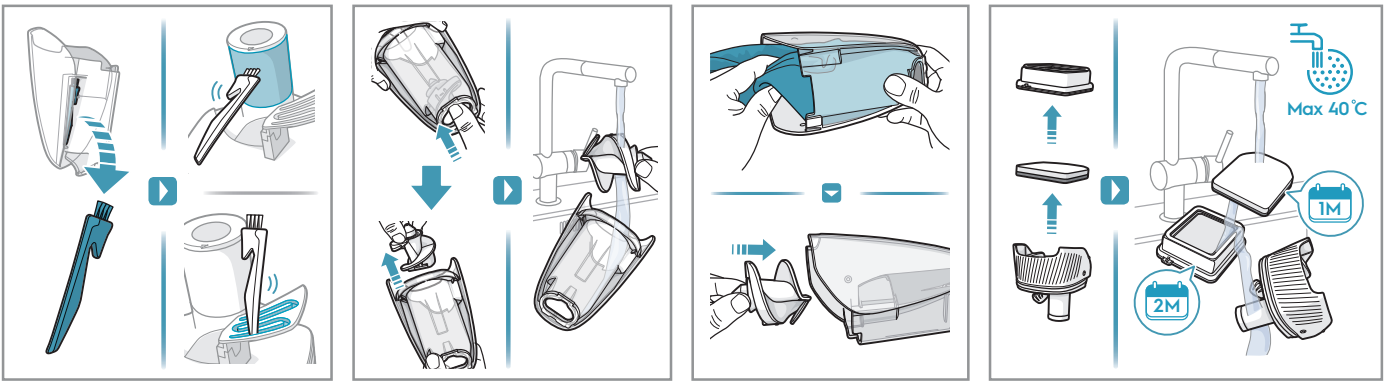

Instruction Book

Clean 500 Animal 500 Hygenic 500

* Accessories may vary from model to model. | Les accessoires peuvent varier d'un modèle à l'autre. | Ausstattung und Zubehör kann je nach Modell variieren. | Accessoires kunnen per model verschillen. | Tilbehøren kan variere mellan olika modeller. | Lisävarusteet voivat vaihdella malleittain. | Tilbehør kan variere fra model til model. | Tilbehør kan variere fra modell til modell. | Los accesorios pueden variar según el modelo. | Os acessórios podem variar de modelo para modelo. | Gli accessori possono variare da modello a modello. | Τα εξαρτήματα ίσως διαφέρουν από μοντέλο σε μοντέλο. | Lisad võivad mudelist mudelisse varieeruda. | Priedai kitiems modeliams gali skirtis. | Aksesoria mogą się różnić w zależności od modelu. | Piederumi katram modelim var atšķirties. | Příslušenství se může u jednotlivých modelů lišit. | Doplnky sa môžu lišiť v závislosti od modelu. | Dodaci se mogu razlikovati kod određenih modela. | Nastavki se lahko glede na model razlikujejo. | Принадлежности могут отличаться от модели к модели. | Ці компоненти можуть відрізнятися залежно від моделі. | A tartozékok típusonként eltérőek lehetnek. | Accessoriile pot diferi de la model la model. | Принадлежностите може да се различават според различните модели. | Aksesuarları modelden modele farklılık gösterebilir. | درجہ ذیل لوازم مختلف ماڈل کے لیے دستیاب ہوں گے۔ | Доплаци могу да се разликују у зависности од модела усисивача. | 仅特定机型提供

** 18V : ADS-I3G-22 25013GPG
** 21.6V/25.2V : KSC-18W-350050HE

! Please handle battery pack installation with care. The new battery pack must come from Electrolux or an authorized service center.

LOVEAIR