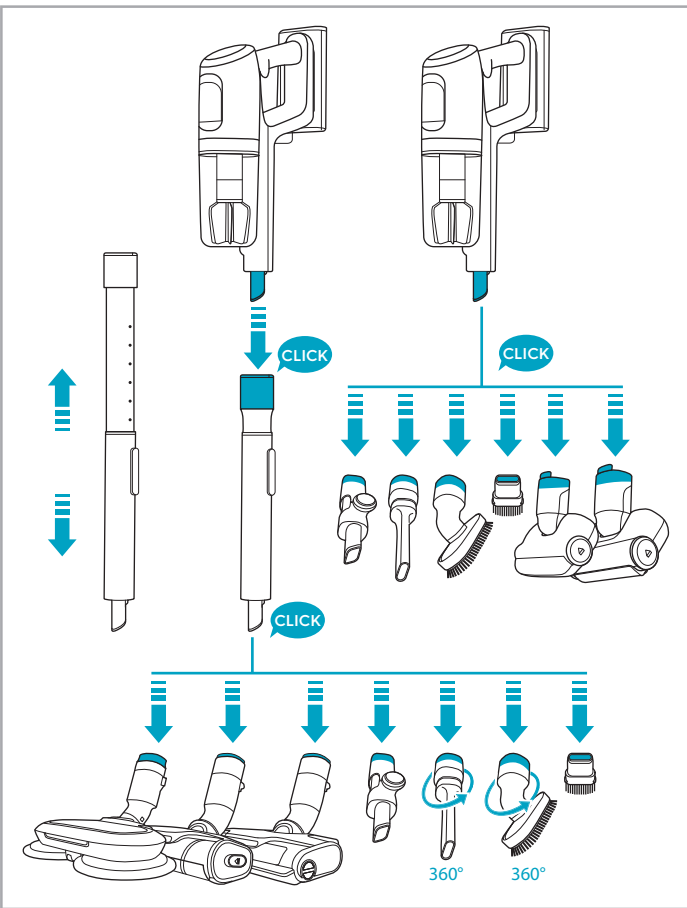

www.electrolux.com

2.5h 100%

ADC-42FMG-35 35042EPG
ADC-42FMG-35 35042EPB

 www.shop.electrolux.com

ESKW4	KIT23	KIT22	ZE150	ZE155	ZE149	ZE149A
900 923 436	900 923 383	900 923 354	900 923 377	900 923 379	900 923 380	900 923 381
Yearly performance Kit	Home and car kit	Duster kit	Battery - 2,5Ah	PetPro+	BedProPower+	BedProPowerUV+

ZE157	ZE158	ZE159	ZE146	ZE156
900 923 438	900 923 440	900 923 442	900 923 361	900 923 369
PowerPro mop nozzle	Standard pads	Delicate pads	Duster	PowerPro hard floor nozzle

A23975010

LOVEAIR

Instrukcja pobrana ze strony loveair.pl