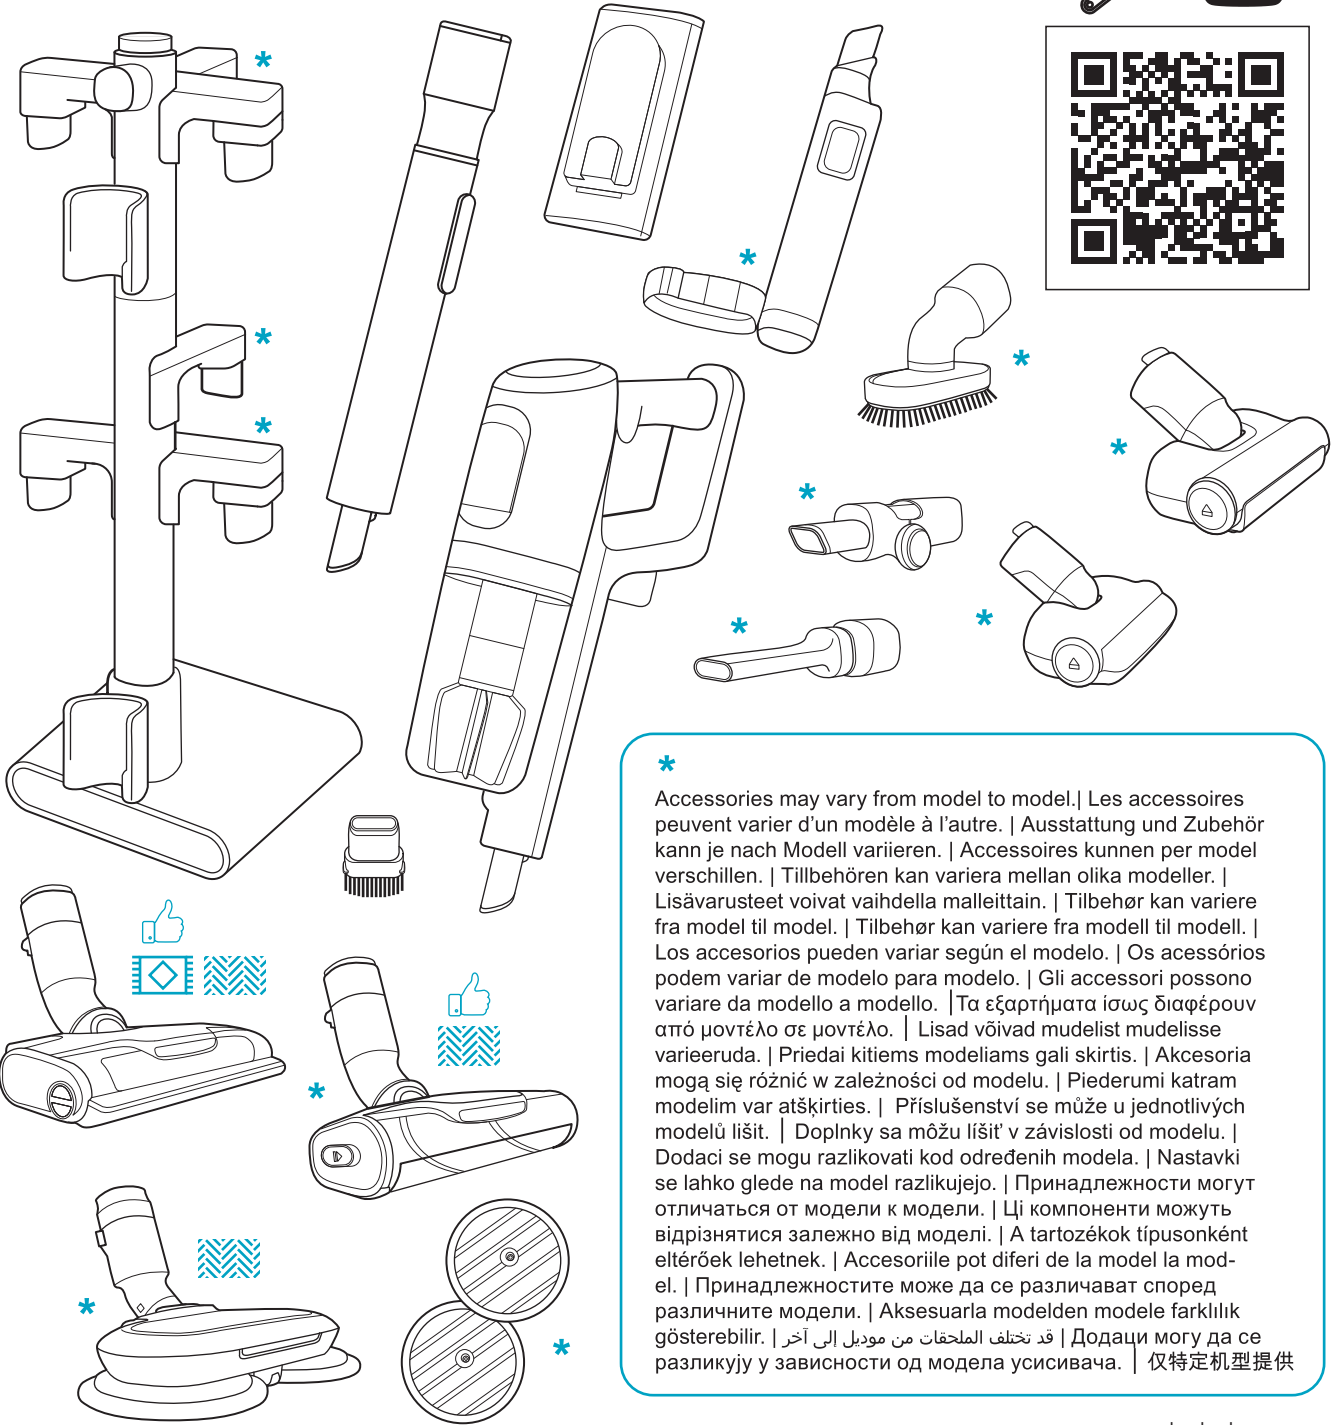

*

Accessories may vary from model to model. | Les accessoires peuvent varier d'un modèle à l'autre. | Ausstattung und Zubehör kann je nach Modell variieren. | Accessoires kunnen per model verschillen. | Tillbehören kan variera mellan olika modeller. | Lisävarusteet voivat vaihdella malleittain. | Tilbehør kan variere fra model til model. | Tilbehør kan variere fra modell til modell. | Los accesorios pueden variar según el modelo. | Os acessórios podem variar de modelo para modelo. | Gli accessori possono variare da modello a modello. | Τα εξαρτήματα ίσως διαφέρουν από μοντέλο σε μοντέλο. | Lisad võivad mudelist mudelisse varieeruda. | Priedai kitiems modeliams gali skirtis. | Akcesoria mogą się różnić w zależności od modelu. | Piederumi katram modelim var atšķirties. | Příslušenství se může u jednotlivých modeleů lišit. | Doplnky sa môžu líšiť v závislosti od modelu. | Dodaci se mogu razlikovati kod određenih modela. | Nastavki se lahko glede na model razlikujejo. | Принадлежности могут отличаться от модели к модели. | Ці компоненти можуть відрізнятись залежно від моделі. | A tartozékok típusonként eltérőek lehetnek. | Accesoriile pot diferi de la model la model. | Принадлежностите може да се различават според различните модели. | Aksesuarla modelden modele farklılık gösterebilir. | قد تختلف الملحقات من موديل إلى آخر | Додаци могу да се разликују у зависности од модела усисивача. | 仅特定机型提供

www.electrolux.com